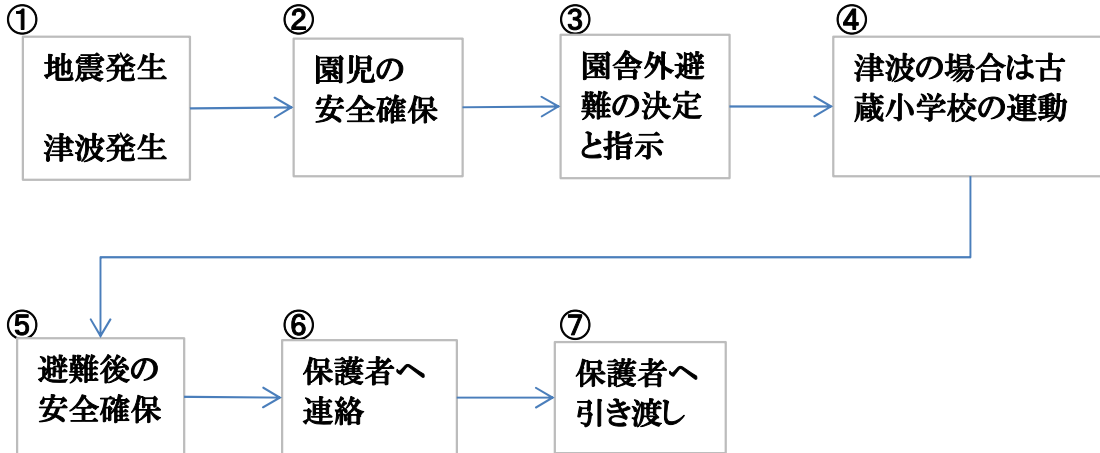

こくら保育園災害時避難対策

津波、地震等災害時の避難場所・・・古蔵小学校(海拔31メートル)

古蔵小学校 TEL (098)891-3326

こくら保育園緊急連絡携帯 TEL 080-2718-7930

※避難の際の所要時間・・・約30分

災害発生時の流れ

避難経路

※津波災害時の避難場所（古蔵小学校 運動場）

津波注意報、津波警報の発令時に安全を確保する場所です。

※収容避難場所（古蔵小学校）

住宅に対する危険性や住宅が損壊し、生活の場が失われた時に一時的な生活の場として予定している建物です。