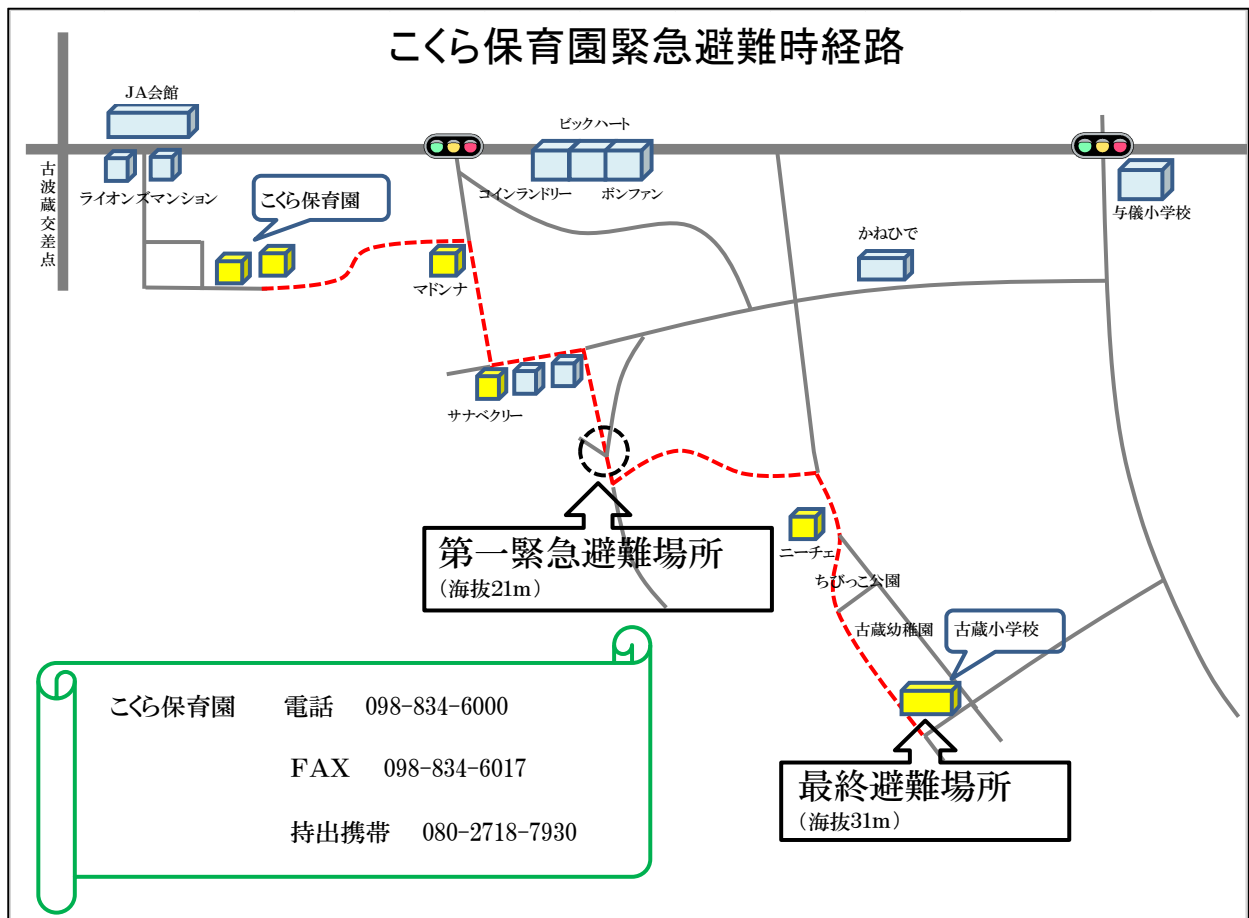

こくら保育園災害時避難対策

津波、地震等災害時の避難場所・・・古蔵小学校(海拔31メートル)

古蔵小学校 TEL (098)891-3326

こくら保育園緊急連絡携帯 TEL 080-2718-7930

※避難の際の所要時間・・・約30分

災害発生時の流れ

避難経路

※津波災害時の避難場所（古蔵小学校 運動場）

津波注意報、津波警報の発令時に安全を確保する場所です。

※収容避難場所（古蔵小学校）

住宅に対する危険性や住宅が損壊し、生活の場が失われた時に一時的な生活の場として予定している建物です。