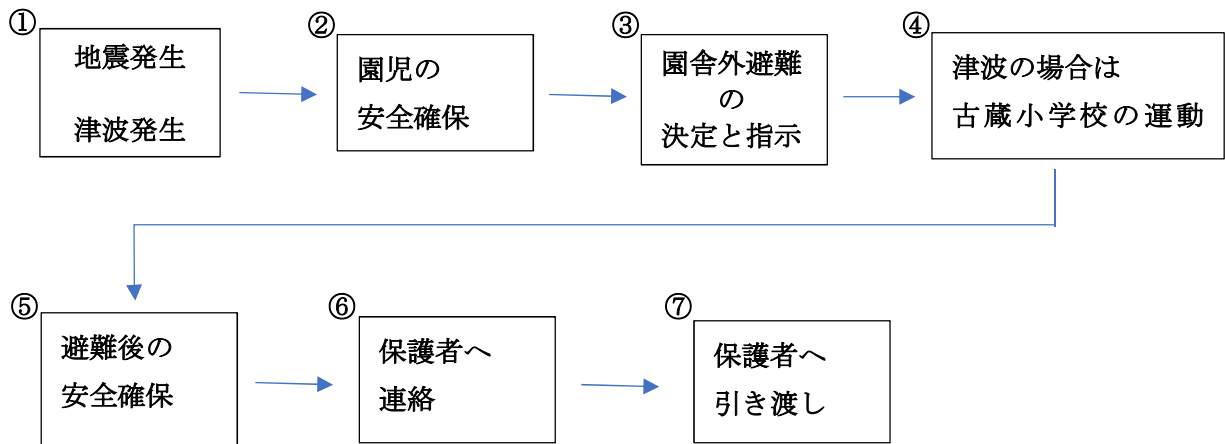

古蔵こども園災害時避難対策

津波、地震など災害時の避難場所・・・古蔵小学校（海拔31メートル）

古蔵小学校 TEL (098) 891-3326

古蔵こども園 TEL (098) 853-0065

●災害発生時の流れ

※古蔵こども園は古蔵小学校と隣接しているため、そのまま運動場への避難となります。

※津波災害時の避難場所（古蔵小学校 運動場）

津波注意報、津波警報の発令時に安全を確保する場所です。

※収容避難場所（古蔵小学校）

住宅に対する危険性や住宅が損壊し、生活の場が失われた時に一時的な生活の場として予定している建物です。